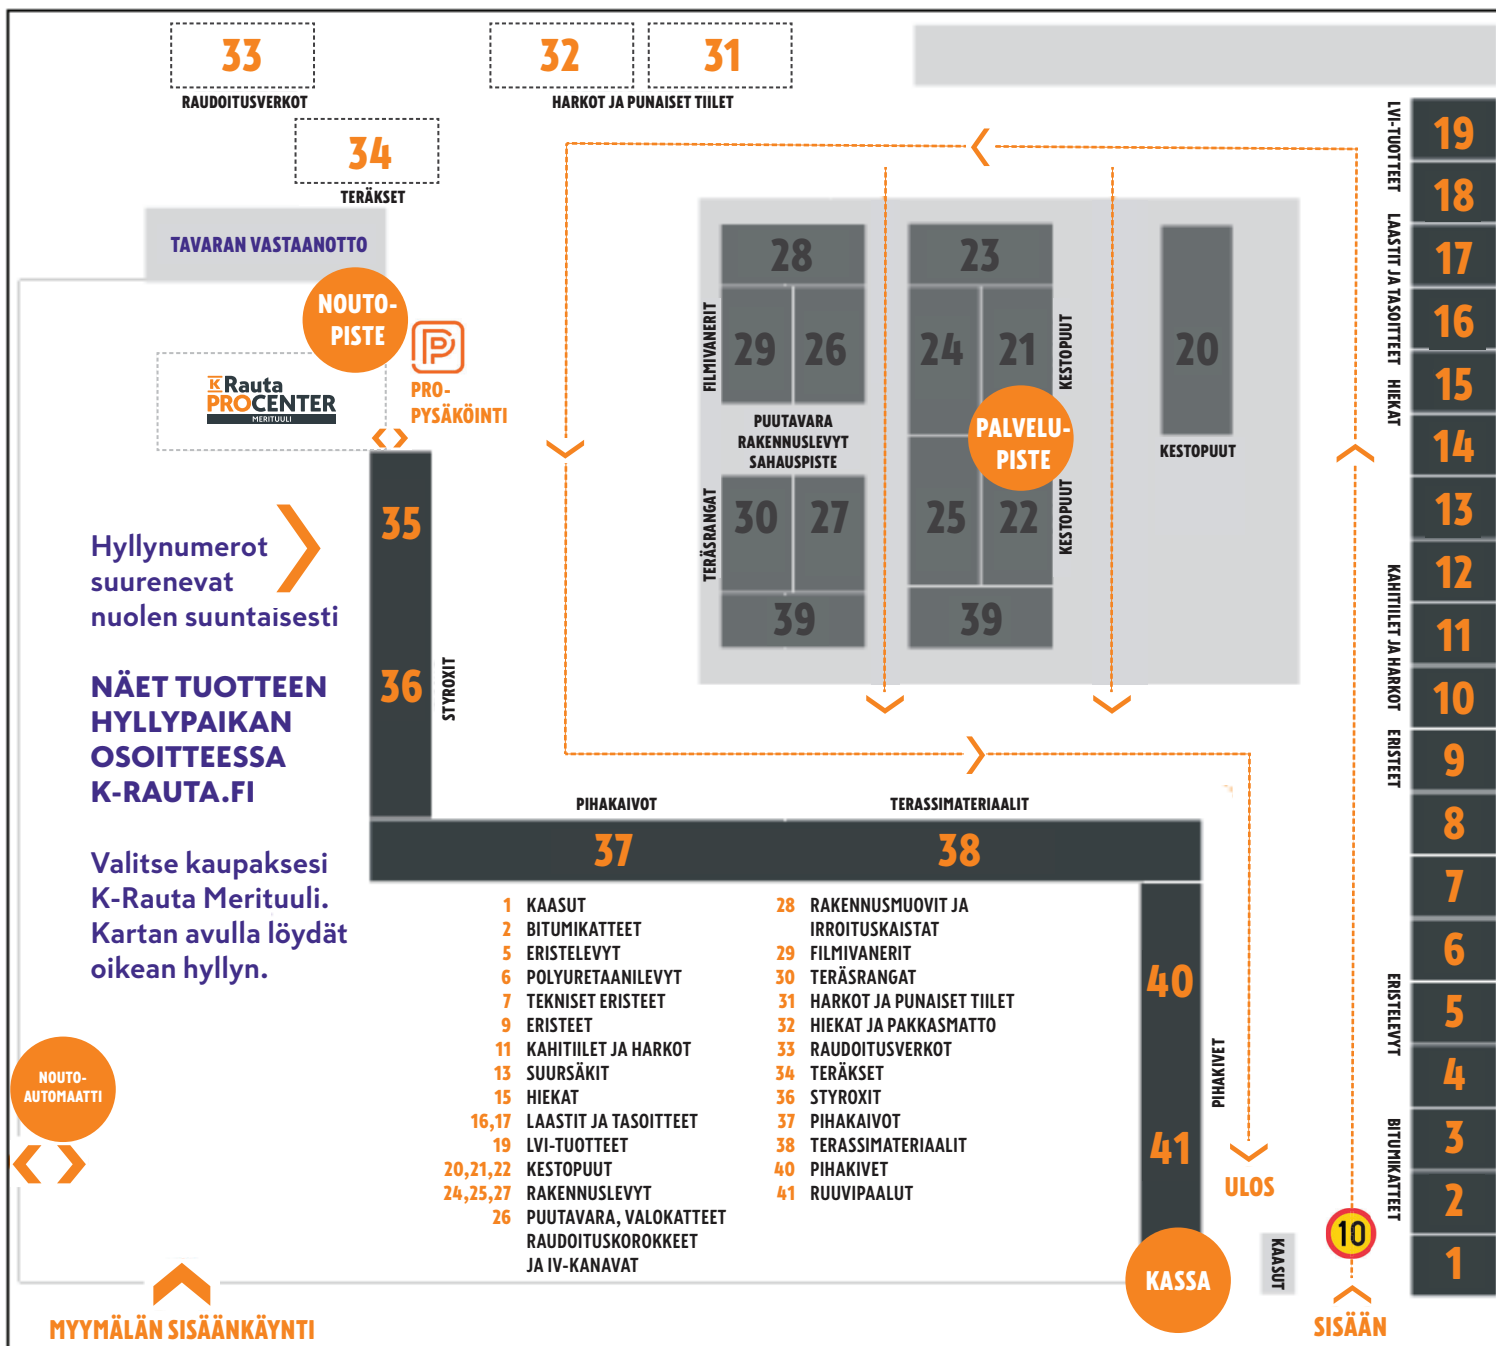

ULKOMYYMÄLÄ

NÄIN TOIMIT ULKOMYYMÄLÄSSÄ:

1. Nopeusrajoitus **10**
2. Valitse tuotteet itse ja pyydä tarvittaessa apua henkilökunnalta
3. Aja ulkomyyntälän kassalle. Huomioithan, että kaikki autot tarkastetaan alueelta poistuesssa.

K Rauta
MERITUULI

MA-PE 7-21 LA 9-18 SU 10-18
Finnoolaaksontie 9, 02270 ESPOO
(+358) 44 700 6600
k-rauta.fi/merituuli