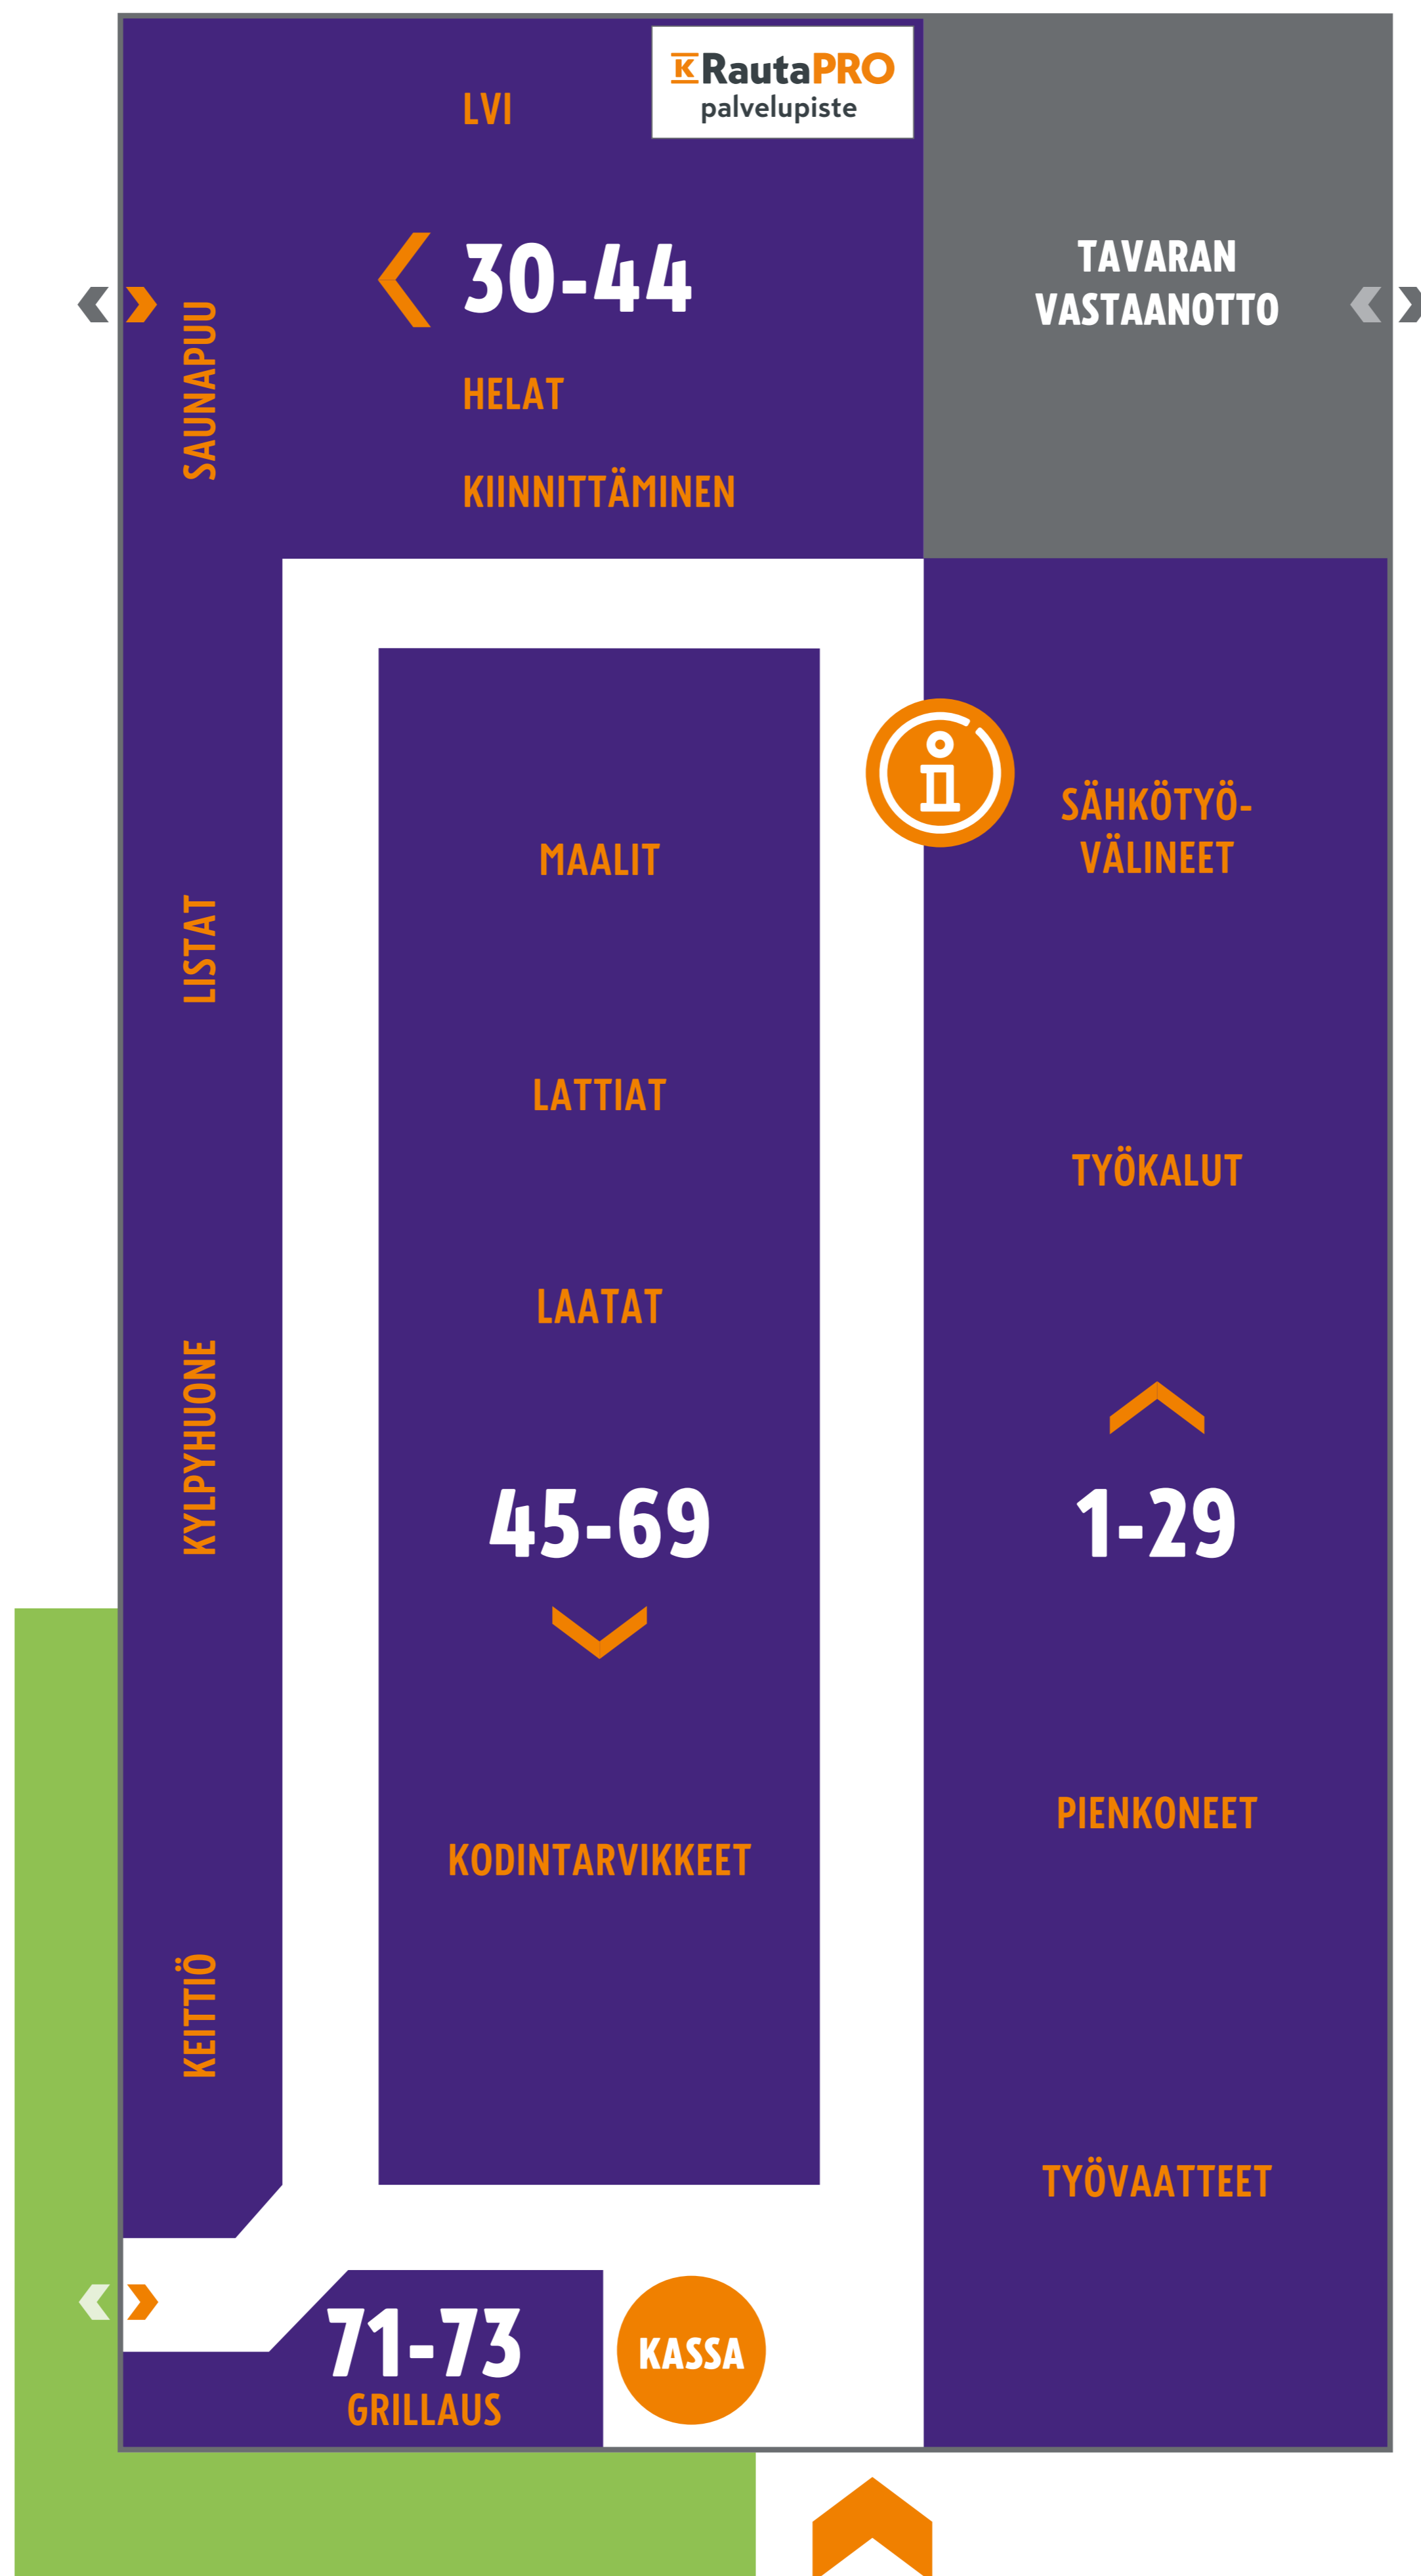

K Rauta

JÄMSÄ

Hyllynumerot suurenevat
nuolen suuntaisesti

NÄET TUOTTEEN HYLLYPAIKAN OSOITTEESSA K-RAUTA.FI/JAMSA
Kartan avulla löydät oikean hyllyn.