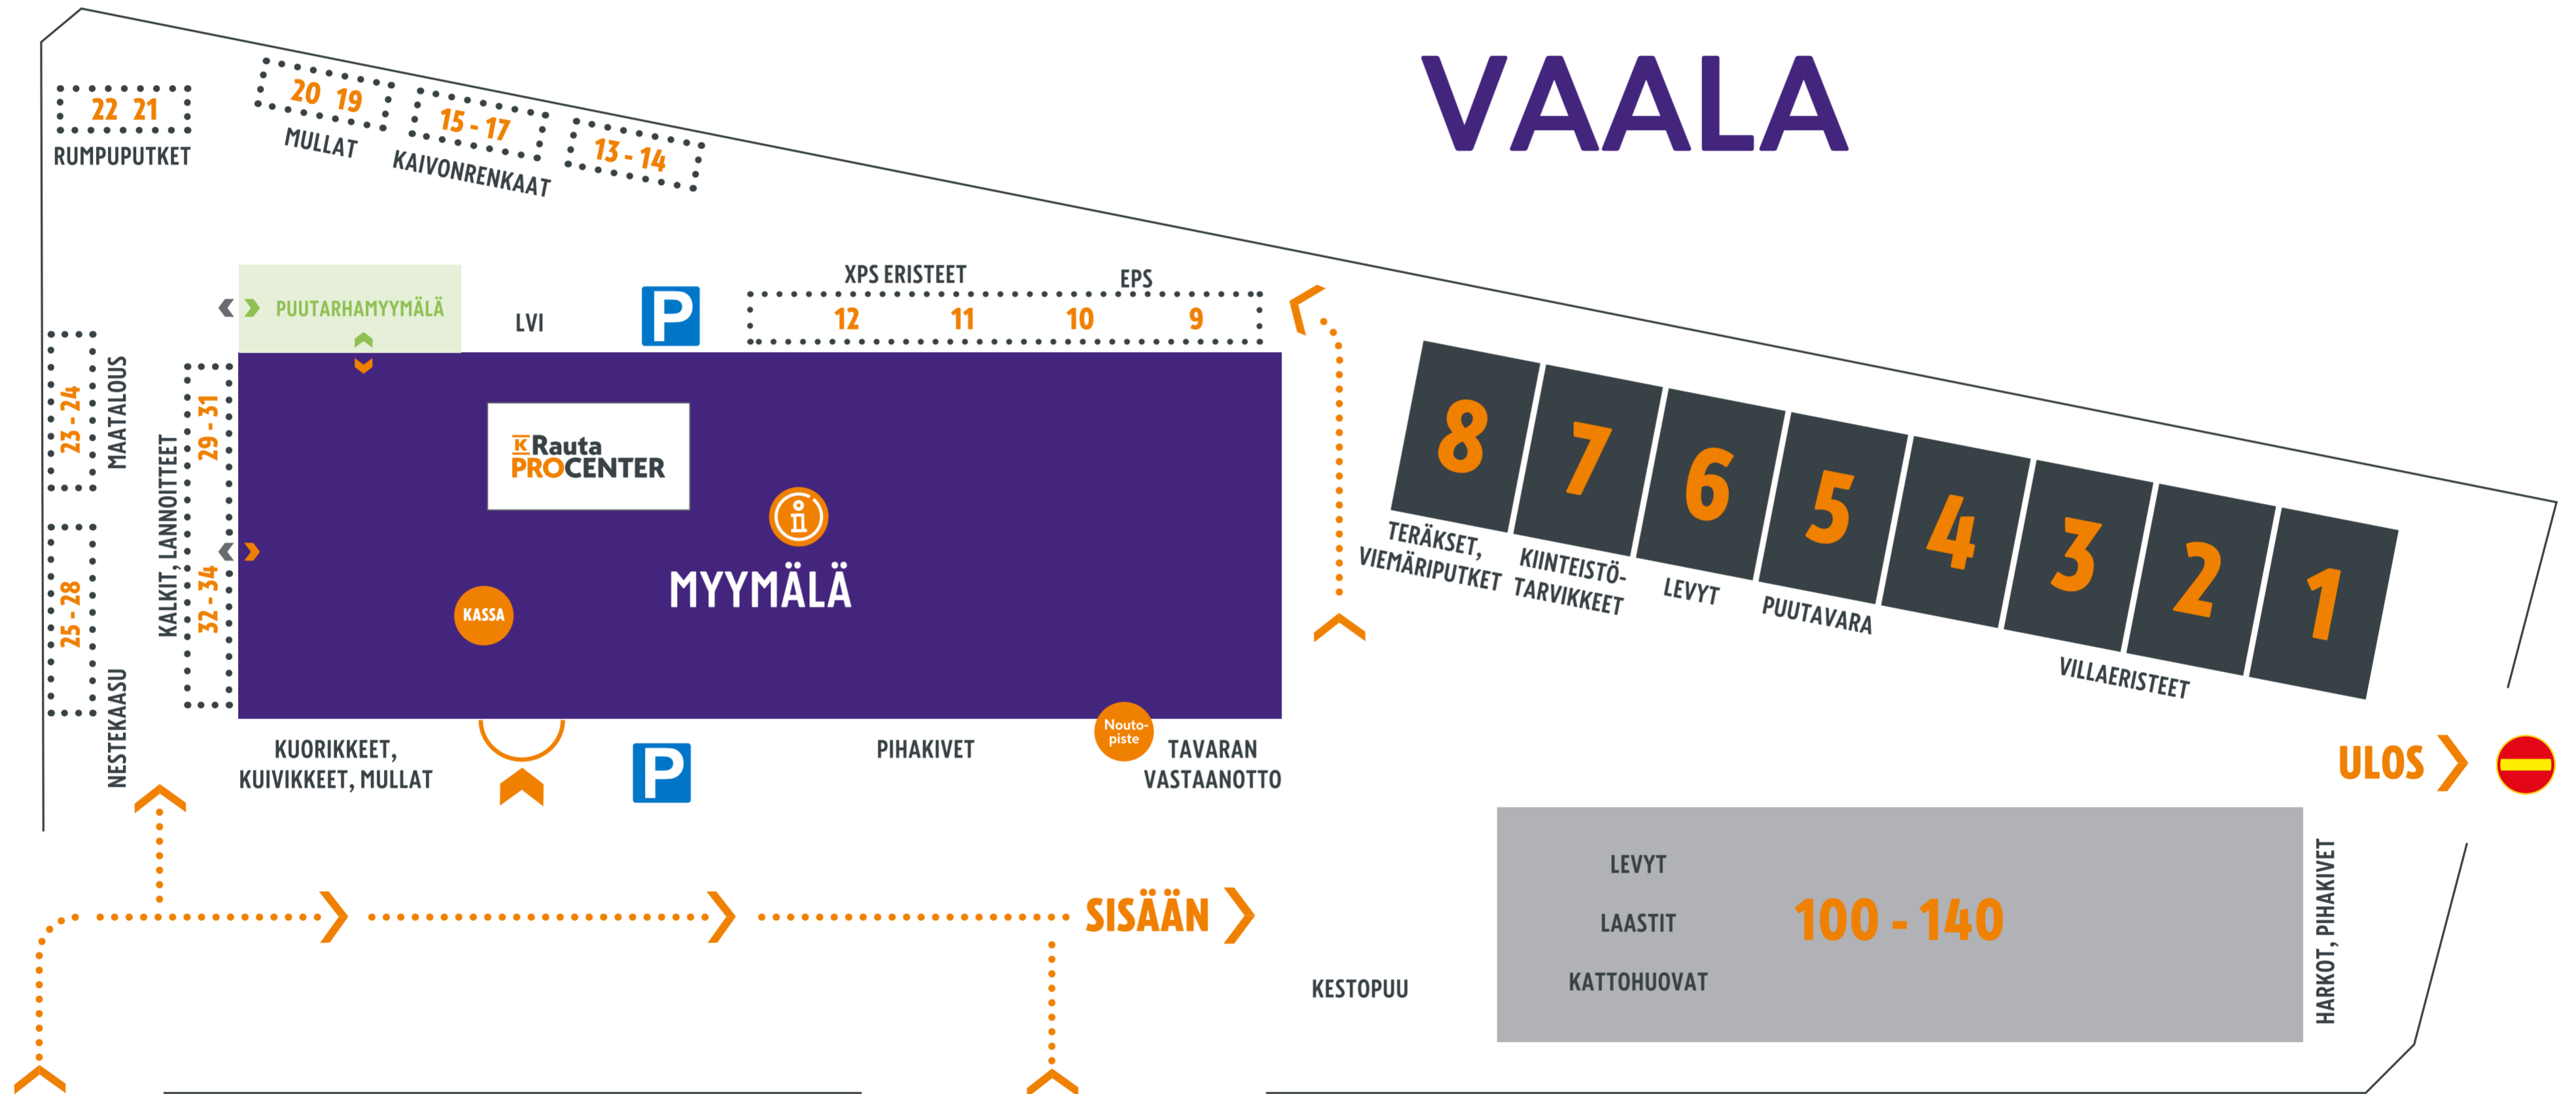

# K Rauta

## VAALA

**NÄET TUOTTEEN HYLLYPAIKAN OSOITTEESSA K-RAUTA.FI/VAALA**  
Kartan avulla löydät oikean hyllyn.