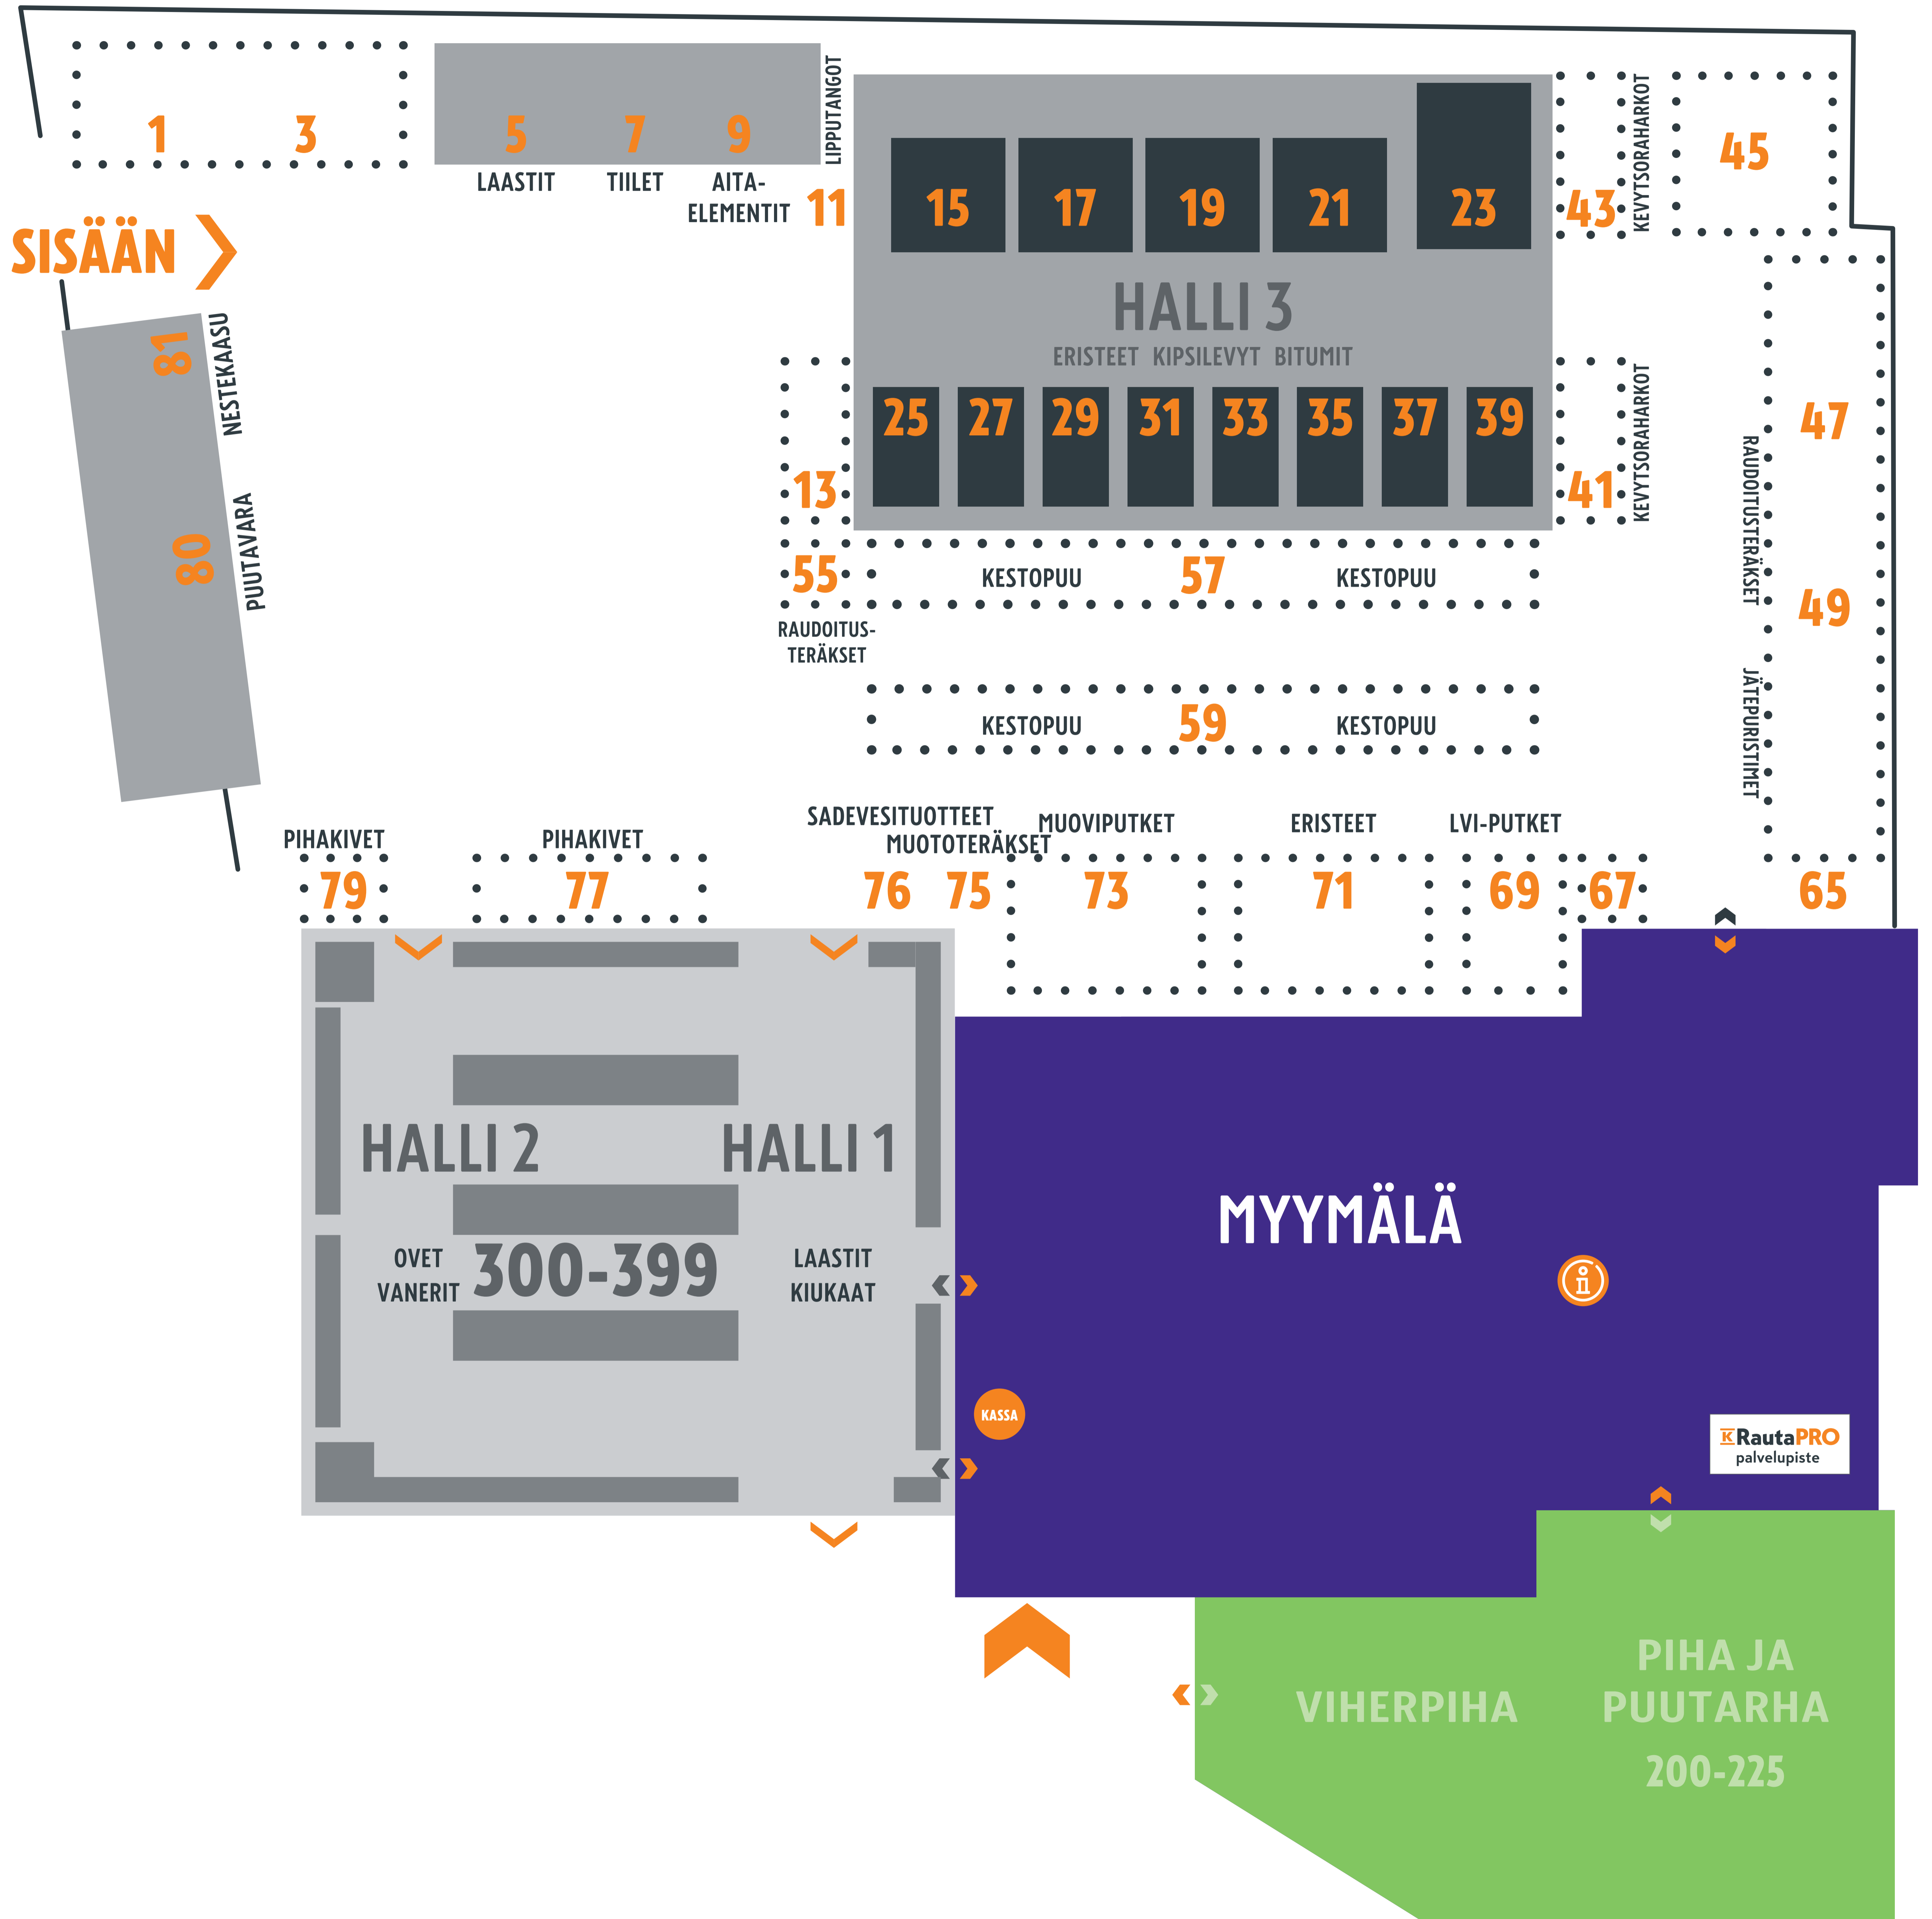

K Rauta

MÄNTTÄ

NÄET TUOTTEEN HYLLYPAIKAN OSOITTEESSA K-RAUTA.FI/MANTTA
Kartan avulla löydät oikean hyllyn.