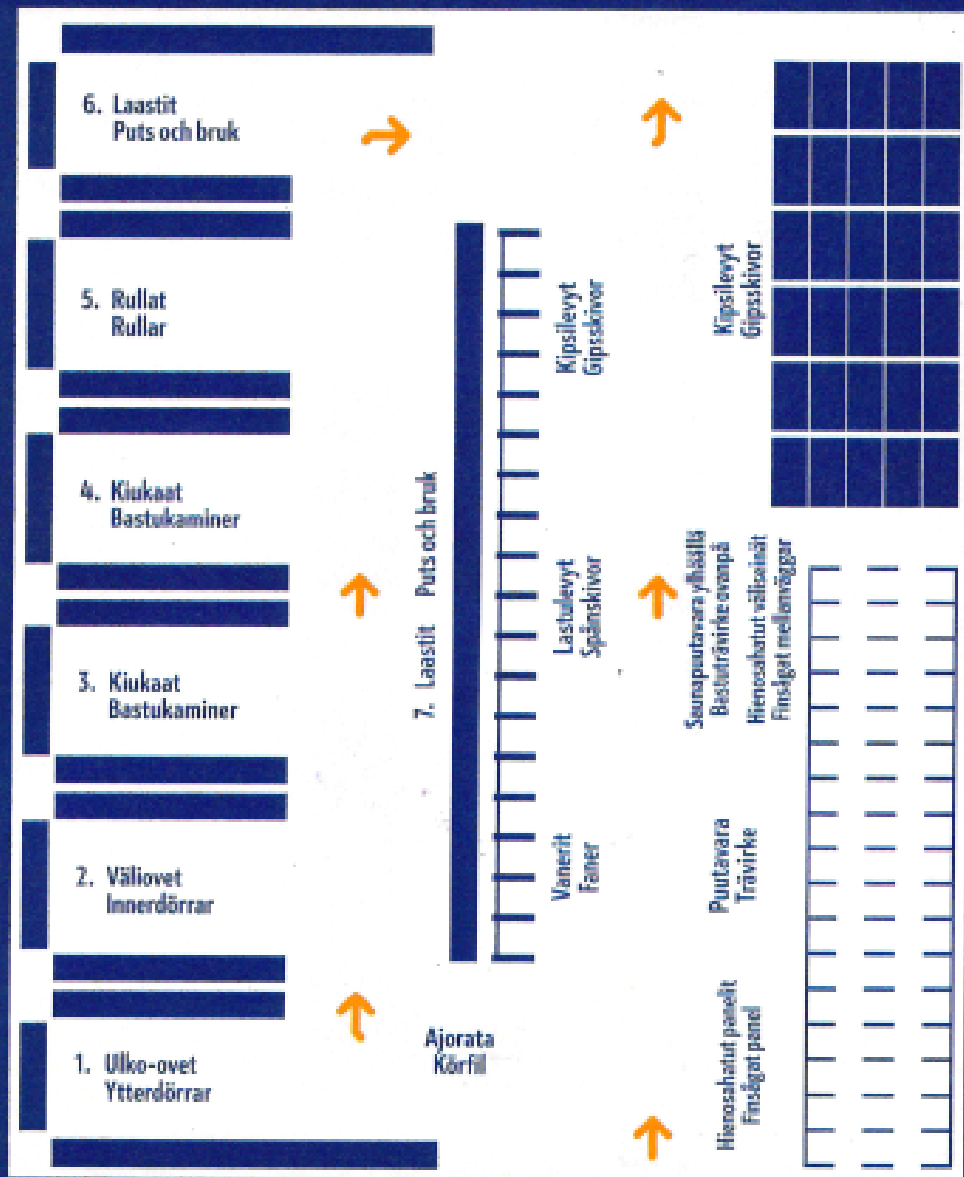

Noutohalli Drive-in hall

Näin toimit ulkomyymälässä Sådär gör du i utomhusbutiken

- Aja portille, se aukeaa automaattisesti
- Seuraa tuoteopasteita
- Sammuta moottori lastauksen ajaksi
- Valitse tuotteet itse
- Pyydy tuote-erittely myyjältä
- Maksa kassalle
- Kör till porten, den öppnas automatiskt
- Följ produktinformationen
- Stanna motorn under lastning
- Välj produkterna själv
- Be om en produktspecifiering av försäljaren
- Betala i kassan

Kassa Kassa

- 1-2 Keräilyt Avgående varor
- 3 Bitumit Bitumen
- 4 LVI VVS
- 5 Villat Isolering
- 6 Tillet Tegel

- 7 Suursätkit Storsäckar
- 8-11 Villat Isolering
- 12-13 Finnfoam
- 14 Puhallusvilla Blåsvull
- 15 Styrox