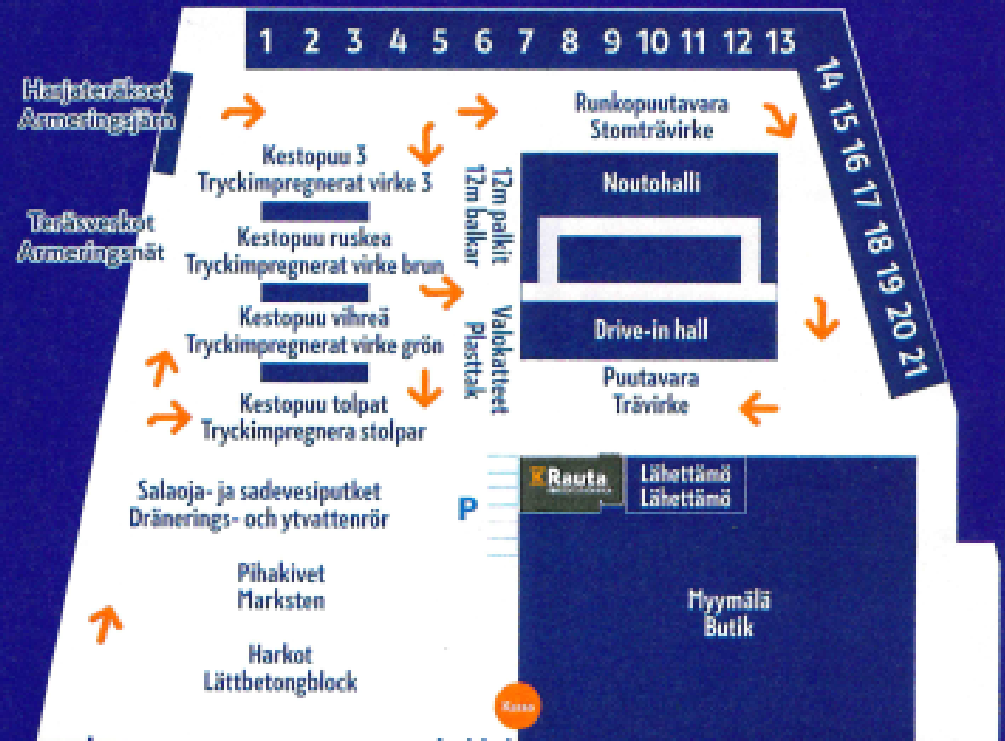

Noutohalli Drive-in hall

Näin toimit ulkomyymälässä Sådär gör du i utomhusbutiken

- Aja portille, se aukeaa automaattisesti
- Seuraa tuoteopasteita
- Sammuta moottori lastauksen ajaksi
- Valitse tuotteet itse
- Pyydy tuote-erittely myyjältä
- Maksa kassalle
- Kör till porten, den öppnas automatiskt
- Följ produktinformationen
- Stanna motorn under lastning
- Välj produkterna själv
- Be om en produktspecifiering av försäljaren
- Betala i kassan