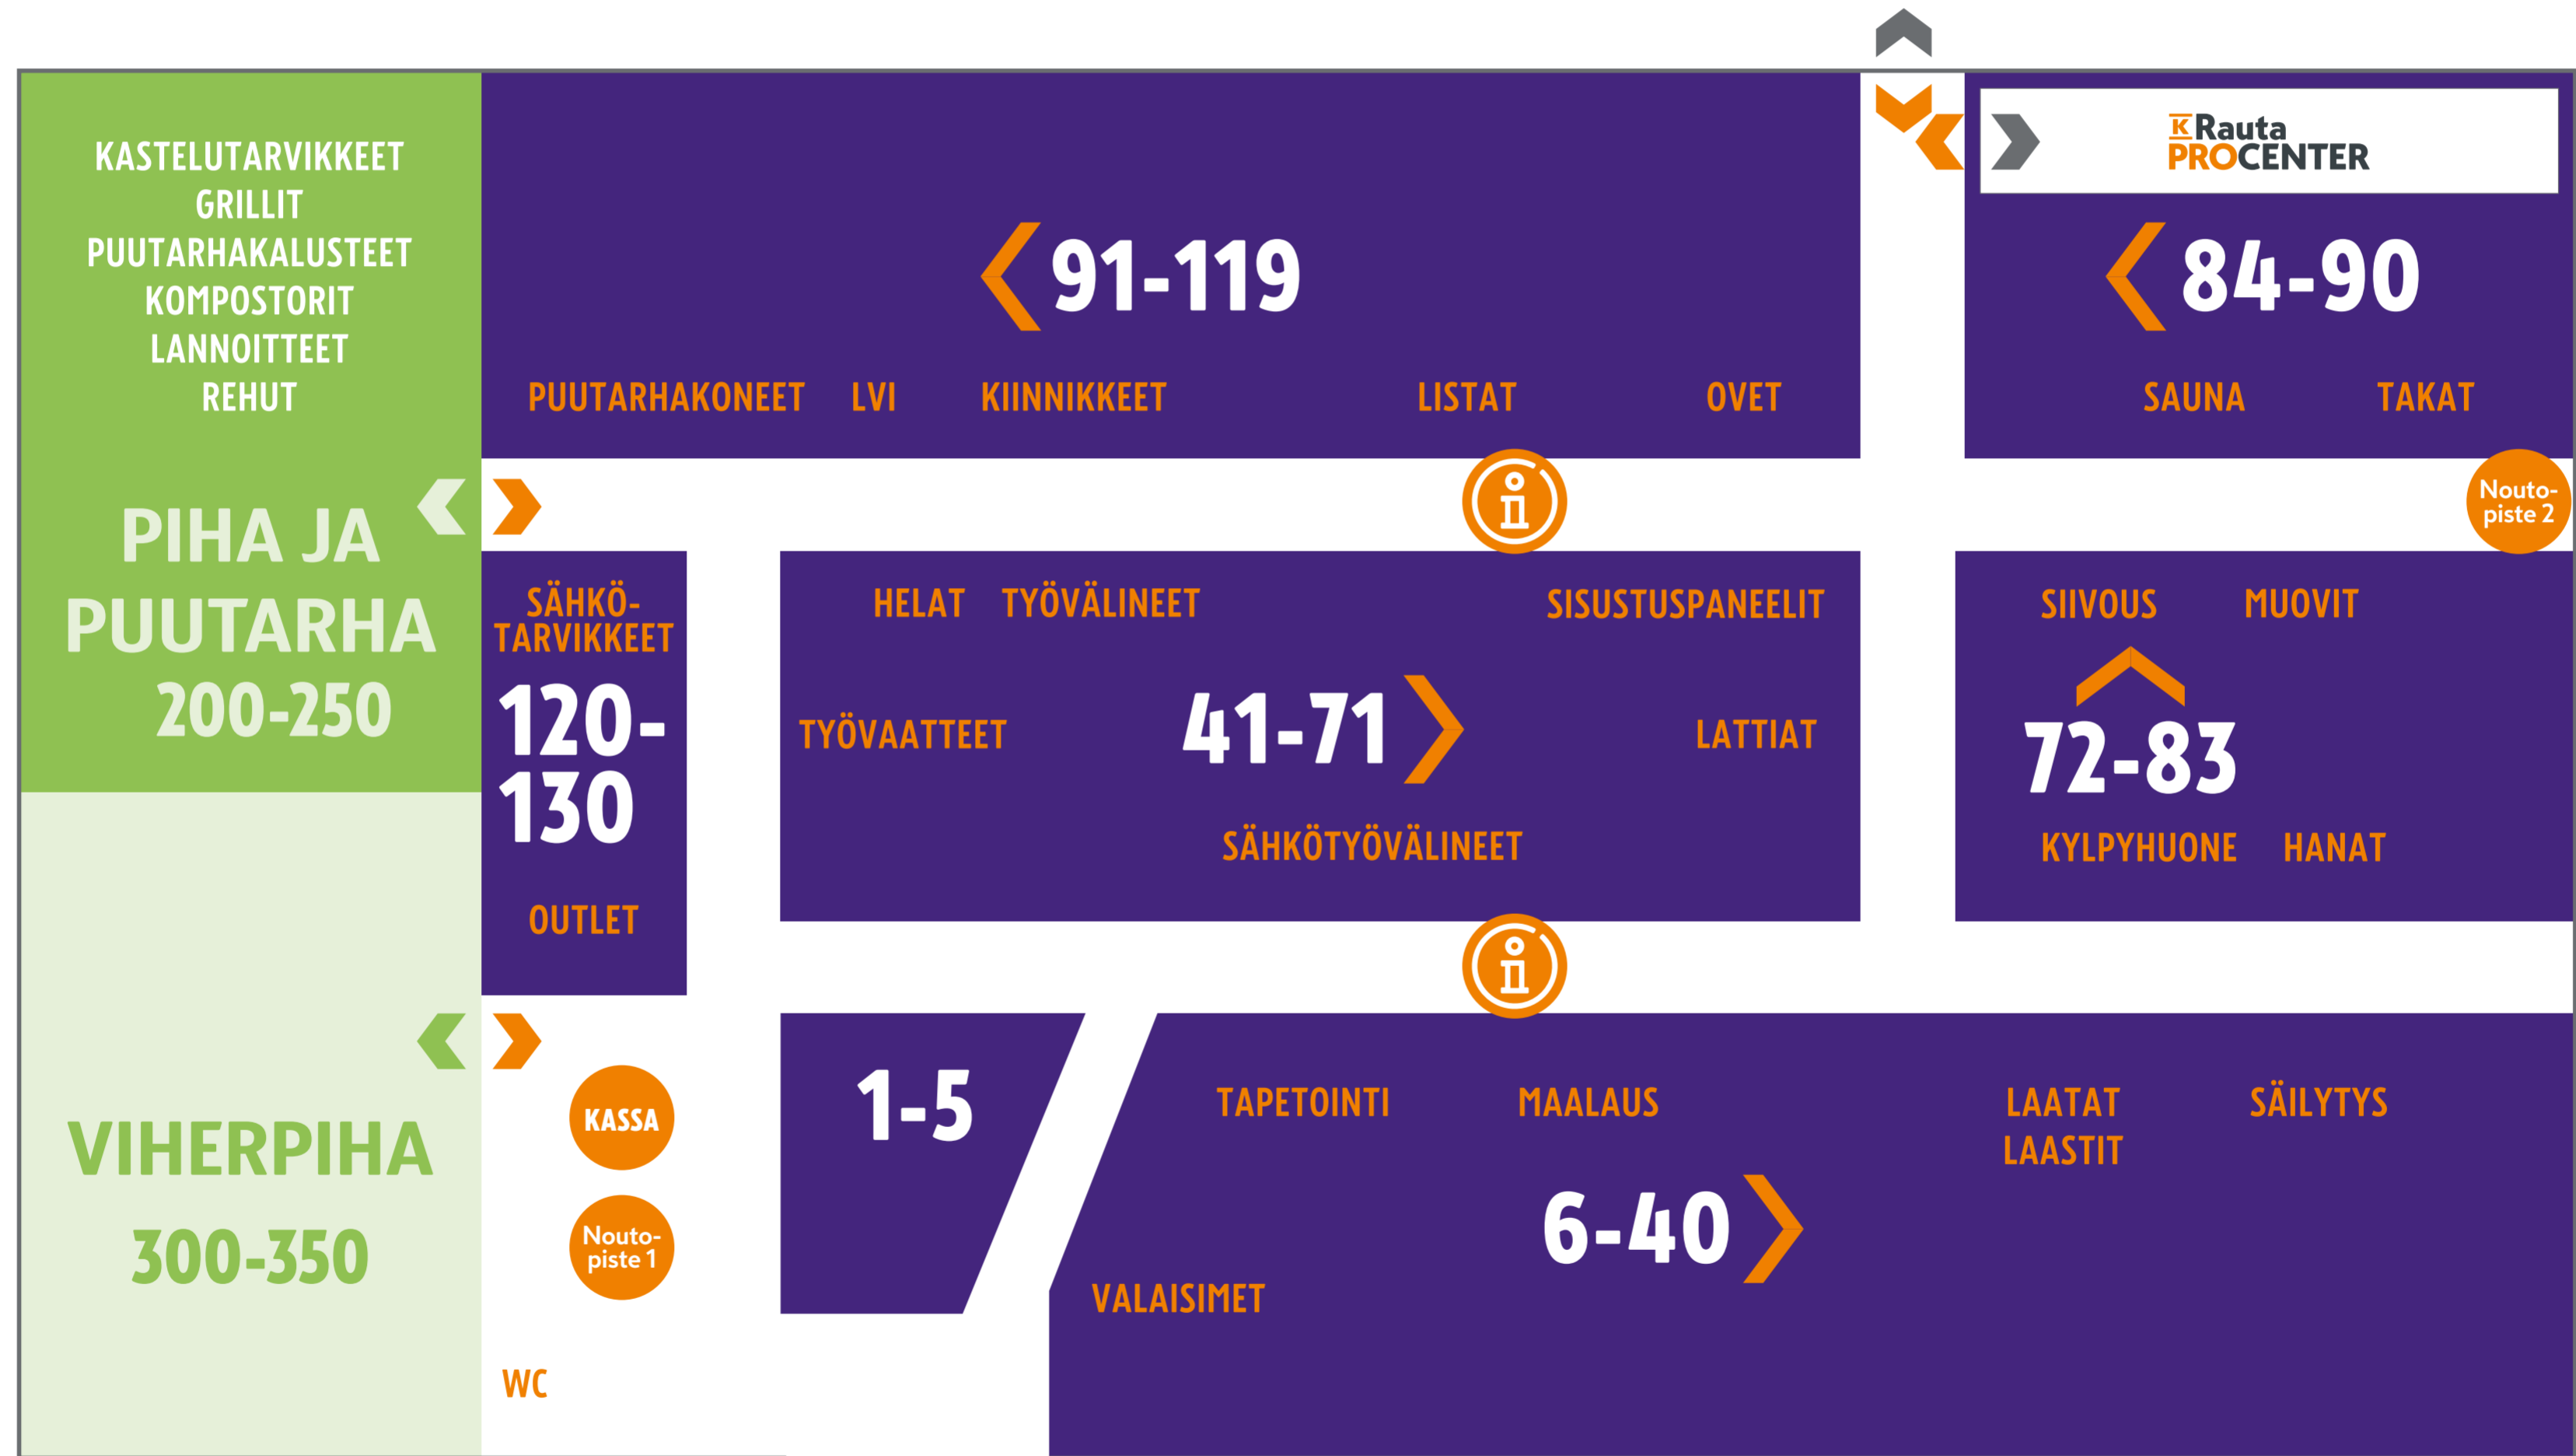

K Rauta

KIRKKONUMMI

Hyllynumerot suurenevat
nuolen suuntaisesti

ETSI TUOTTEEN HYLLYPAIKKA
www.k-rauta.fi/kirkkonummi