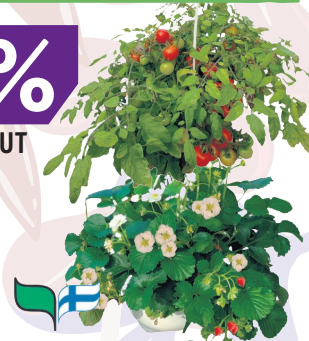

VIHERMAAILMA AVATTU!

-20%

KAIKKI OMENAPUUT

NIPPU-TARJOUS

6⁹⁵ /2 kpl
(5,95/kpl)

VADELMA 10CM ASTIATAIMI
Lajikkeet: Maurin makea, Muskoka,
Ottawa. 500862833,
500862834, 500862835.

6⁹⁵
(8,95)

KARTIO- TAI TIMANTTI-
TUIJA 60-80CM
502612702, 502612692.
*6,95