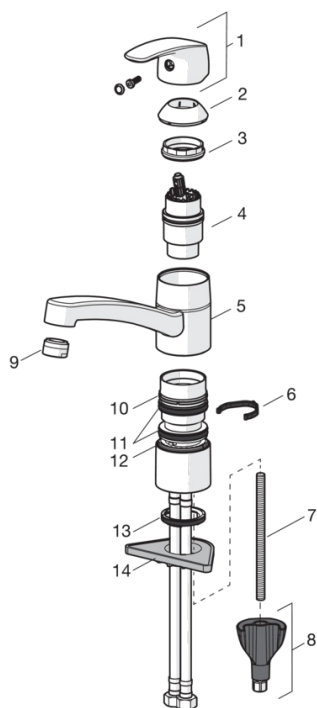

Varaosat

SP1030F

	Koodi	LVI (Suomi)
01	602502V	6420625
02	602589V	6420632
03	158726	6420331
04	158890	6420301
05	602517V	6510235
06	1002207/10	6420574
06	1001406/10	6420642
07	1000780V	6420637
08	602610V	6420634
09	232210	6421620
10	601097/10	6420620
11	158735	6420263
12	159423/10	6420348
13	1002371V	6420646
14	158825	6420134