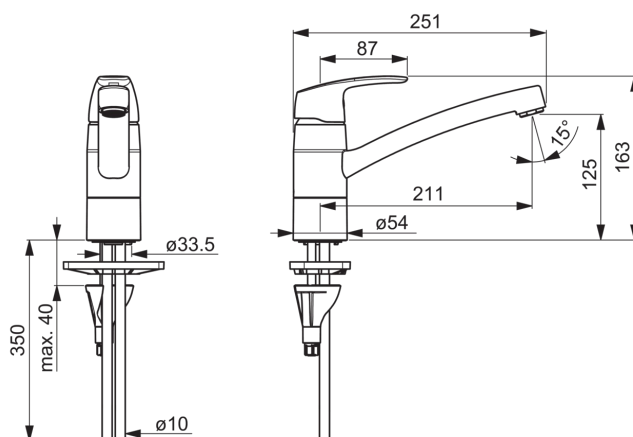

EAN: 6414150078804

LVI (Suomi): 6219118

www.oras.com/fi/products/oras/product/1030

Keittiöhana, jossa kääntyvä juoksuputki 120° (mahdollista rajoittaa 40°-80°).

- Keittiö
- Yksiotte
- DeckMounted
- Kromi
- Kääntyvä juoksuputki
- Maksimivirtaaman rajoitusmahdollisuus
- 3S-Installation

Tekniset tiedot

Virtaamatiedot

Virtaama 300 kPa	0.27 l/s
Painehäviö virtaamalla (0.2 l/s)	160 kPa

Tekniset ominaisuudet

Lämmin vesi	max. +80°C
Käyttöpaine	50 - 1000 kPa
Liitännätkoko	Ø10 mm
ItemProjection	211 mm
ItemMaterial	brass

Määräykset

EN standardi	EN 817
Ääniluokka	I (ISO 3822)

Tyyppihyväksynät

STF sertifikaatti	VTT-RTH-00090-17
-------------------	-------------------------

Varaosat

SP1030F

	Koodi	LVI (Suomi)
01	602502V	6420625
02	602589V	6420632
03	158726	6420331
04	158890	6420301
05	602517V	6510235
06	1002207/10	6420574
06	1001406/10	6420642
07	1000780V	6420637
08	602610V	6420634
09	232210	6421620
10	601097/10	6420620
11	158735	6420263
12	159423/10	6420348
13	1002371V	6420646
14	158825	6420134