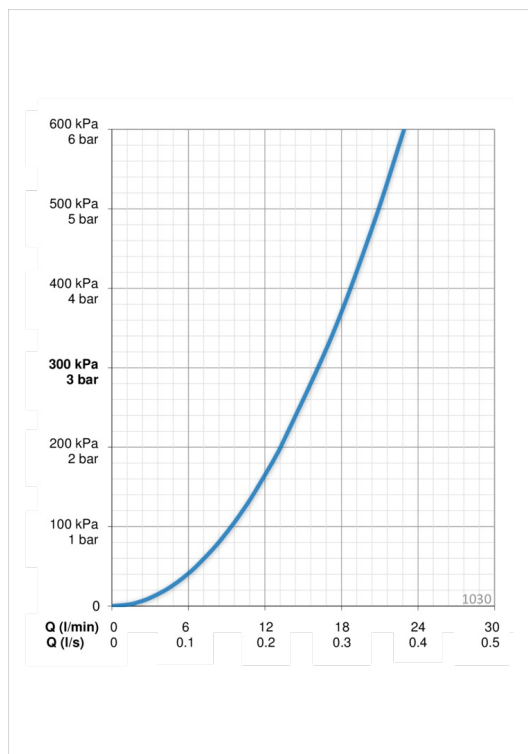

EAN: 6414150078804

LVI (Suomi): 6219118

www.oras.com/fi/products/oras/product/1030

Keittiöhana, jossa kääntyvä juoksuputki 120° (mahdollista rajoittaa 40°-80°).

- Keittiö
- Yksiotte
- DeckMounted
- Kromi
- Kääntyvä juoksuputki
- Maksimivirtaaman rajoitusmahdollisuus
- 3S-Installation

Tekniset tiedot

Virtaamatiedot

Virtaama 300 kPa	0.27 l/s
Painehäviö virtaamalla (0.2 l/s)	160 kPa

Tekniset ominaisuudet

Lämmin vesi	max. +80°C
Käyttöpaine	50 - 1000 kPa
Liitännätkoko	Ø10 mm
ItemProjection	211 mm
ItemMaterial	brass

Määräykset

EN standardi	EN 817
Ääniluokka	I (ISO 3822)

Tyyppihyväksynät

STF sertifikaatti	VTT-RTH-00090-17