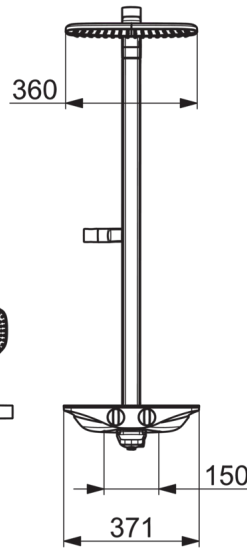

Varaosat

SP7591U-11

	Koodi	LVI (Suomi)
01	1000791V	6420584
02	178780V	6421004
03	602346V	6420558
04	1001593V	6420586
05	602674V	6420581
06	1002394V	6420587
07	602104V	6510233
08	198282V	6422112
09	1000699V	6420582
10	1000716V	6420583