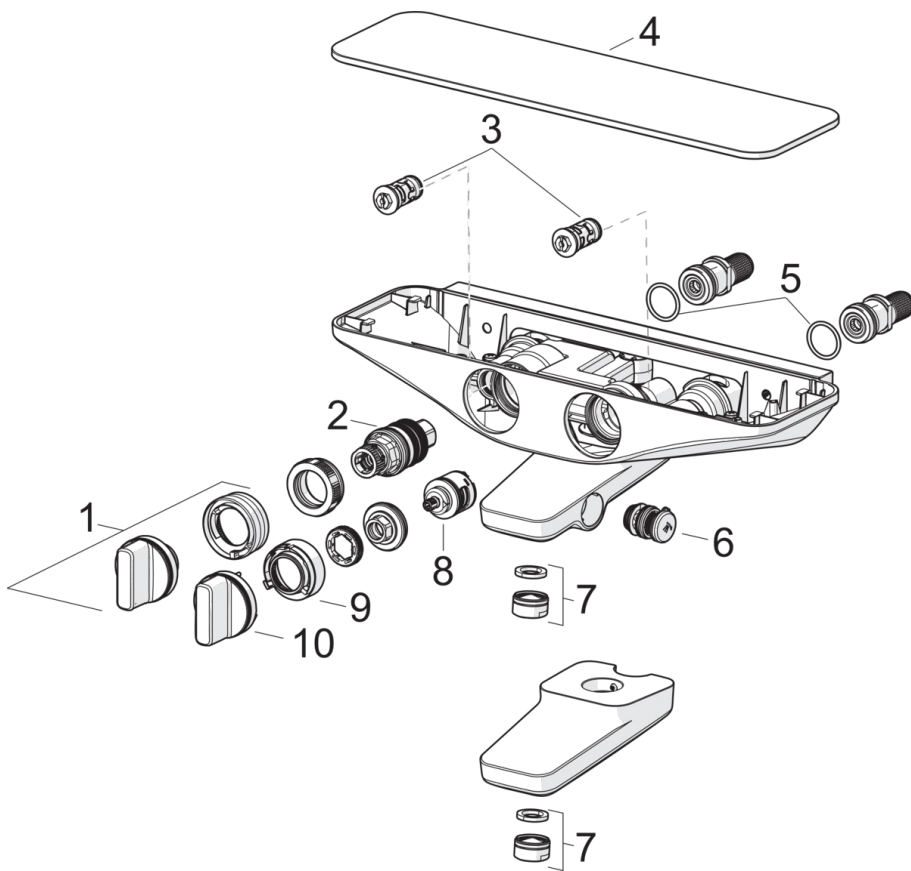

Varaosat

SP7591U-11

	Koodi	LVI (Suomi)
01	1000791V	6420584
02	178780V	6421004
03	602346V	6420558
04	1001593V	6420586
05	602674V	6420581
06	1002394V	6420587
07	602104V	6510233
08	198282V	6422112
09	1000699V	6420582
10	1000716V	6420583