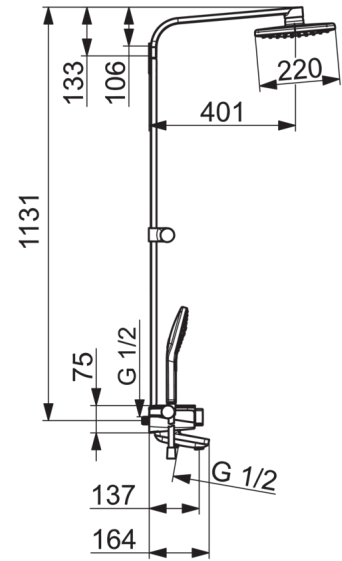

Varaosat

SP7591U-11

	Koodi	LVI (Suomi)
01	1000791V	6420584
02	178780V	6421004
03	602346V	6420558
04	1001593V	6420586
05	602674V	6420581
06	1002394V	6420587
07	602104V	6510233
08	198282V	6422112
09	1000699V	6420582
10	1000716V	6420583