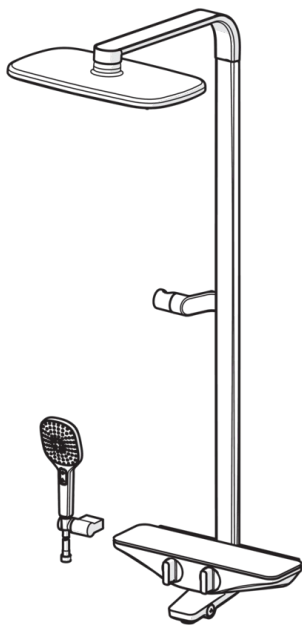

Varaosat

SP7591U-11

	Koodi	LVI (Suomi)
01	1000791V	6420584
02	178780V	6421004
03	602346V	6420558
04	1001593V	6420586
05	602674V	6420581
06	1002394V	6420587
07	602104V	6510233
08	198282V	6422112
09	1000699V	6420582
10	1000716V	6420583