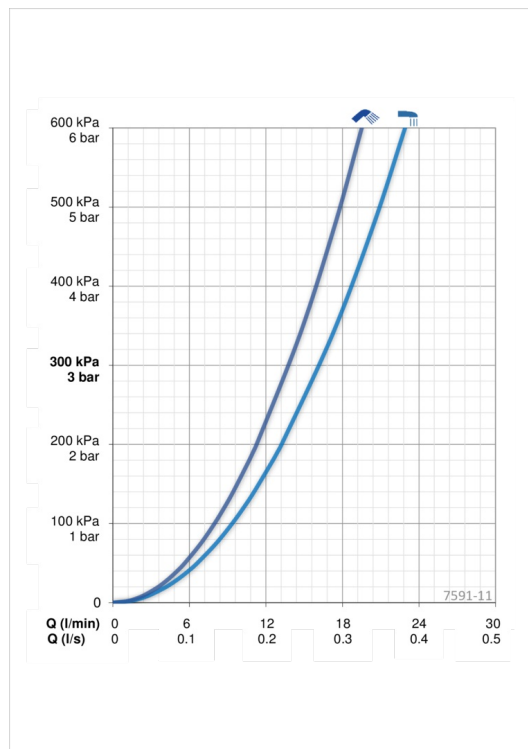

Määräykset

EN standardi	EN 1111
Ääniluokka	I (ISO 3822) Oras lab.