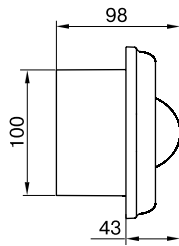

FXA

Kylpyhuone- ja kanavapuhaltimet, seinäventtiilit

KYLPYHUONEPUHALLIN FXA FLIGHT 100

Pieni ja edullinen kylpyhuone- ja poistopuhallin.
501070977 6405422990832

- Teho 14 W
- Maksimi puhallusteho 95 m³/h
- Ääni 3 m päässä 33 db
- Perusmalli pintaasennukseen
- IP24
- Kuulalaakeroitu