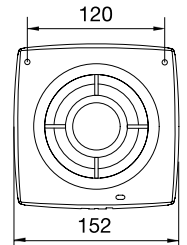

SEINÄVENTTIILI FXA NV100

Raikasilmaventtiili oleskelu- ja makuutiloihin. Sis. asennusputken ja ulkosäleikön.
501067093 6405422991839

- asennusputki
- ulkosäleikkö
- asennusputken ulkohalkaisija 103 mm, pituus 350 mm