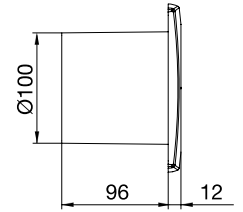

SEINÄVENTTIILI FXA NV100

Raikasilmaventtiili oleskelu- ja makuutiloihin. Sis. asennusputken ja ulkosäleikön.
501067093 6405422991839

- asennusputki
- ulkosäleikkö
- asennusputken ulkohalkaisija 103 mm, pituus 350 mm