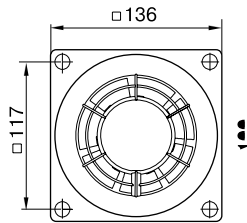

FXA

Kylpyhuone- ja kanavapuhaltimet, seinäventtiilit

KYLPYHUONEPUHALLIN FXA FLIGHT 100

Pieni ja edullinen kylpyhuone- ja poistopuhallin.
501070977 6405422990832

- Teho 14 W
- Maksimi puhallusteho 95 m³/h
- Ääni 3 m päässä 33 db
- Perusmalli pintaasennukseen
- IP24
- Kuulalaakeroitu