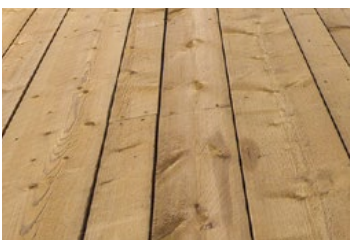

SAHATAVARA

LÄMPÖPUUKOMPOSIITTI (TWPC)

LUNAWOOD LÄMPÖPUU on kaunis ja luonnonmukainen puumateriaali, jonka valmistuksessa käytetään vain lämpöä ja vesihöyryä. Lämpöpuun ominaisuuksia ovat mitta- ja muotopysyvyys, myrkyttömyys sekä hyvä lahon- ja säänkesto. Se sopii niin sisä- kuin ulkotiloihin kaikissa sääoloissa. Lunawood on ympäristöystävällinen ja luonnollinen tuote, jota on helppo työstää ja asentaa.